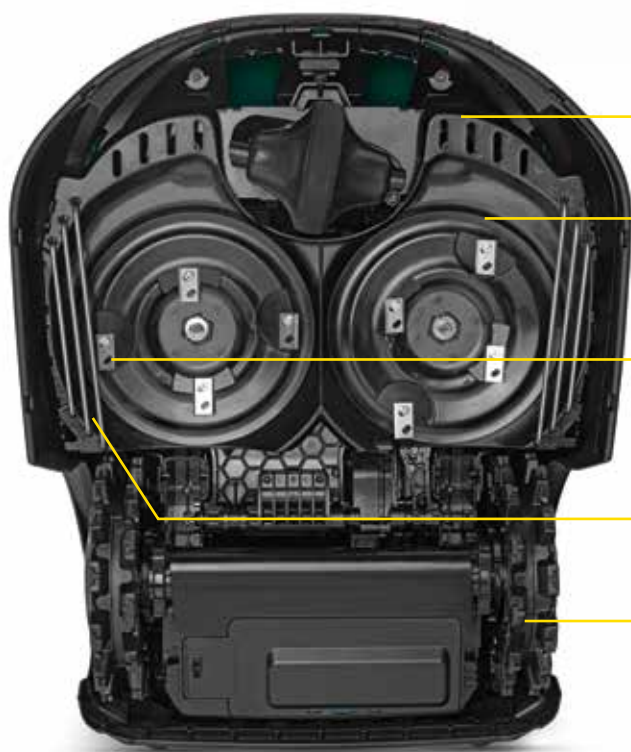

14

Piatto flottante

Altezza di taglio da 15 a 100 mm

RK 3000 Pro e RK 4000 Pro:
piatto di taglio doppio da 42 cm
RK 1000 Pro e RK 2000 Pro:
piatto di taglio singolo da 21 cm

Tecnologia di taglio oltre il
profilo della ruota

Ruote brevettate ad elevata trazione