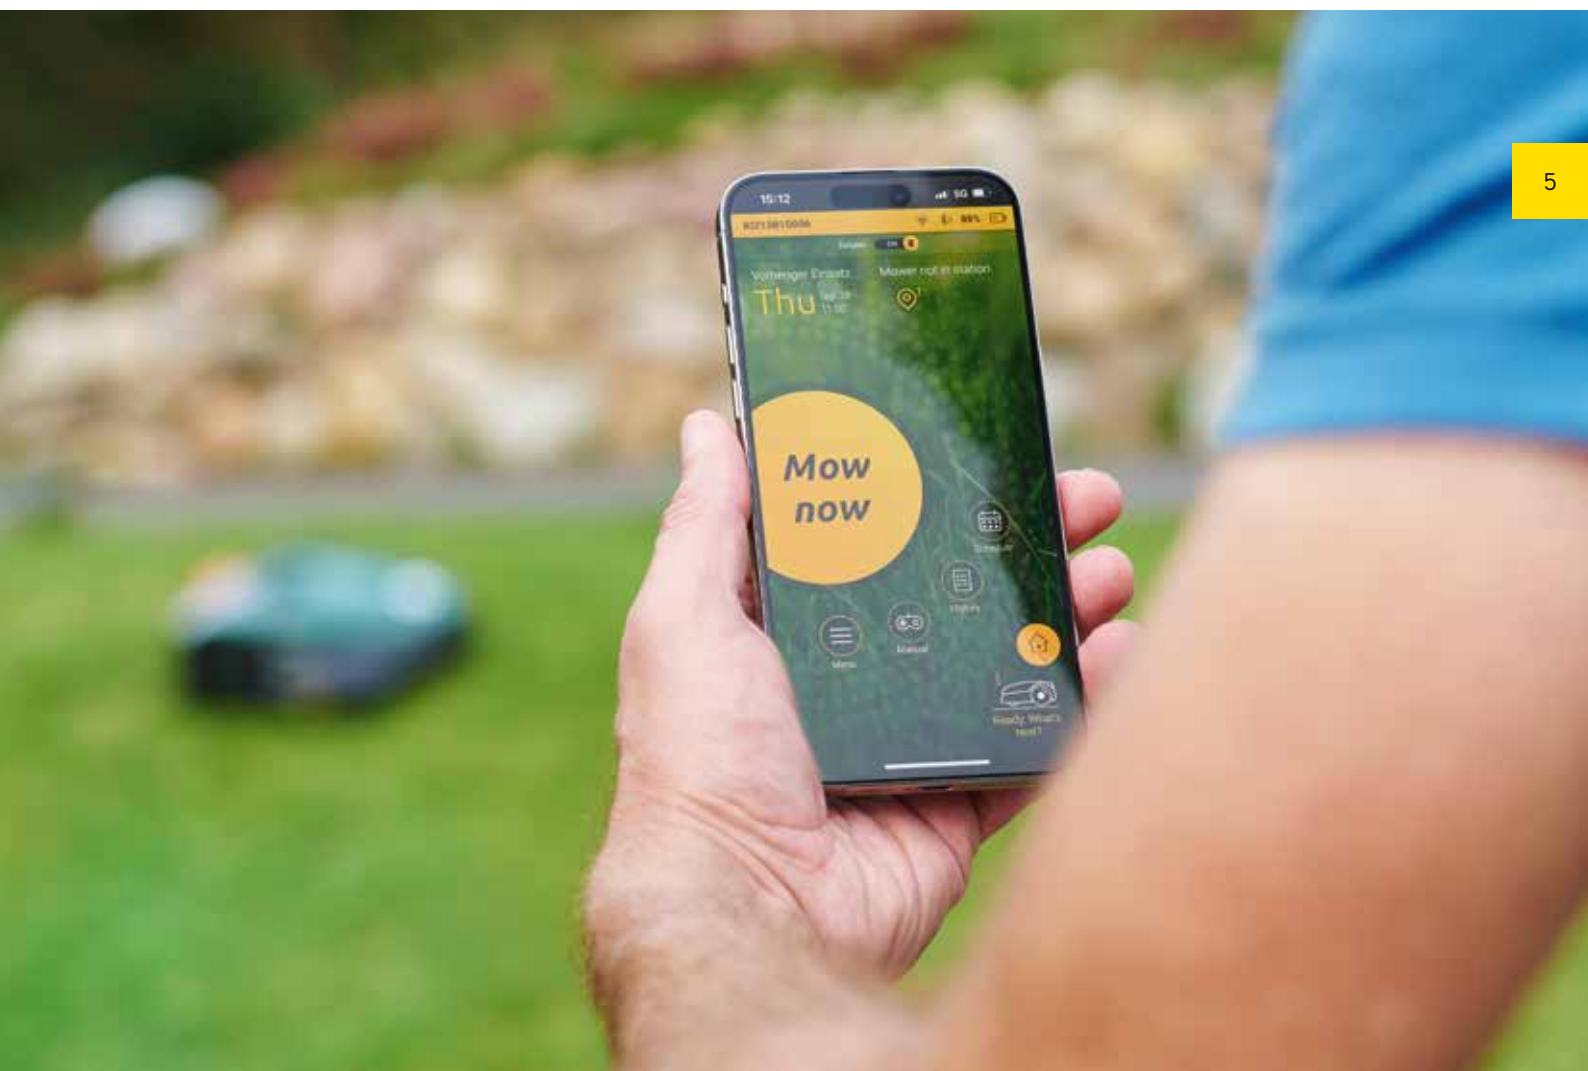

RIMANI CONNESSO CON IL TUO ROBOMOW

Fai tutto con l'App Robomow tramite connettività wireless dal tuo smartphone.

Controllo

- Impostazione programma di taglio
- Gestione zone separate
- Inizio taglio
- Ritorno alla base
- Gestione manuale
- Antifurto

Info

- Storico taglio
- Aree tagliate
- Orari di partenza
- Tempo di taglio rimanente

Funzioni avanzate

Solo per robot con modulo GSM installato di serie in fabbrica:

- Alert* operativi di sicurezza
- Geo-fence - Rintraccia il tuo robot in caso di furto

*Soggetto alla tua approvazione