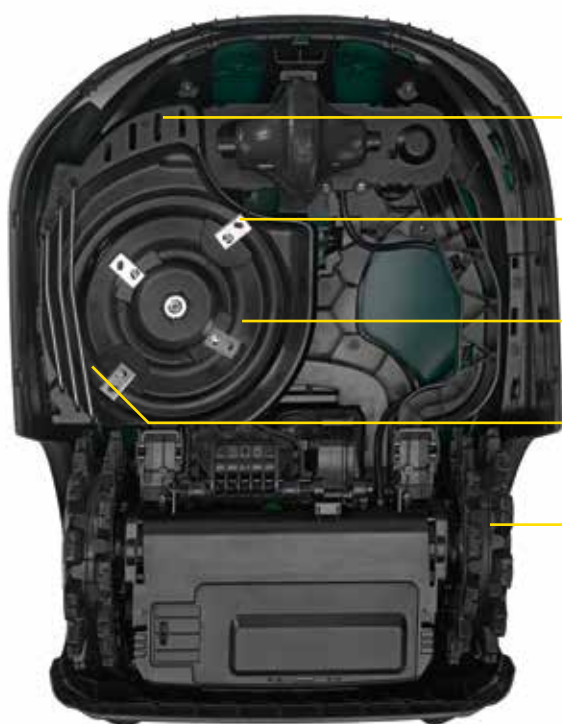

Pulsante di stop e maniglia per il trasporto

Touchscreen 4.3"

Bassa rumorosità

Sensori a 360°

12

Piatto flottante

Lame di taglio sfalsate per un taglio uniforme

Altezza di taglio da 15 a 100 mm, largh. di taglio 21 cm