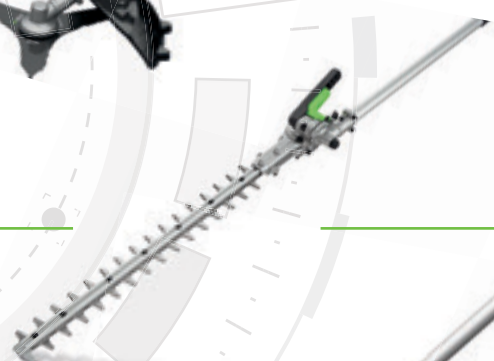

APPLICAZIONE TAGLIASIEPI

HTA2000

Codice: 038400

Lunghezza lame 51 cm

Apertura denti di taglio 26 mm

Testa di taglio ad angolazione regolabile

Peso 2.3 kg