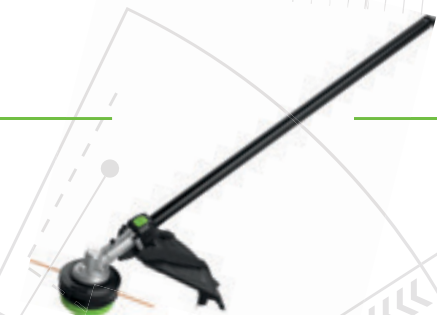

APPLICAZIONE DECESPUGLIATORE A FILO

STA1600

Codice: 058750

Testina di taglio a 2 fili 2.4 mm

Larghezza di taglio 40 cm

Ricarica automatica POWERLOAD™

Asta in fibra di carbonio

Peso 1.5 kg