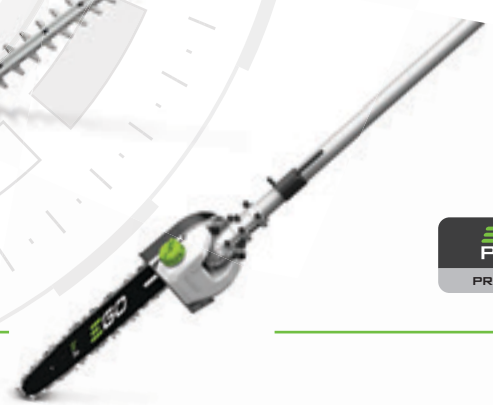

APPLICAZIONE POTATORE

PSA1000

Codice: 038450

Lunghezza barra 25 cm, 10"

Tipo catena 3/8", 1.1 mm

Peso 1.9 kg